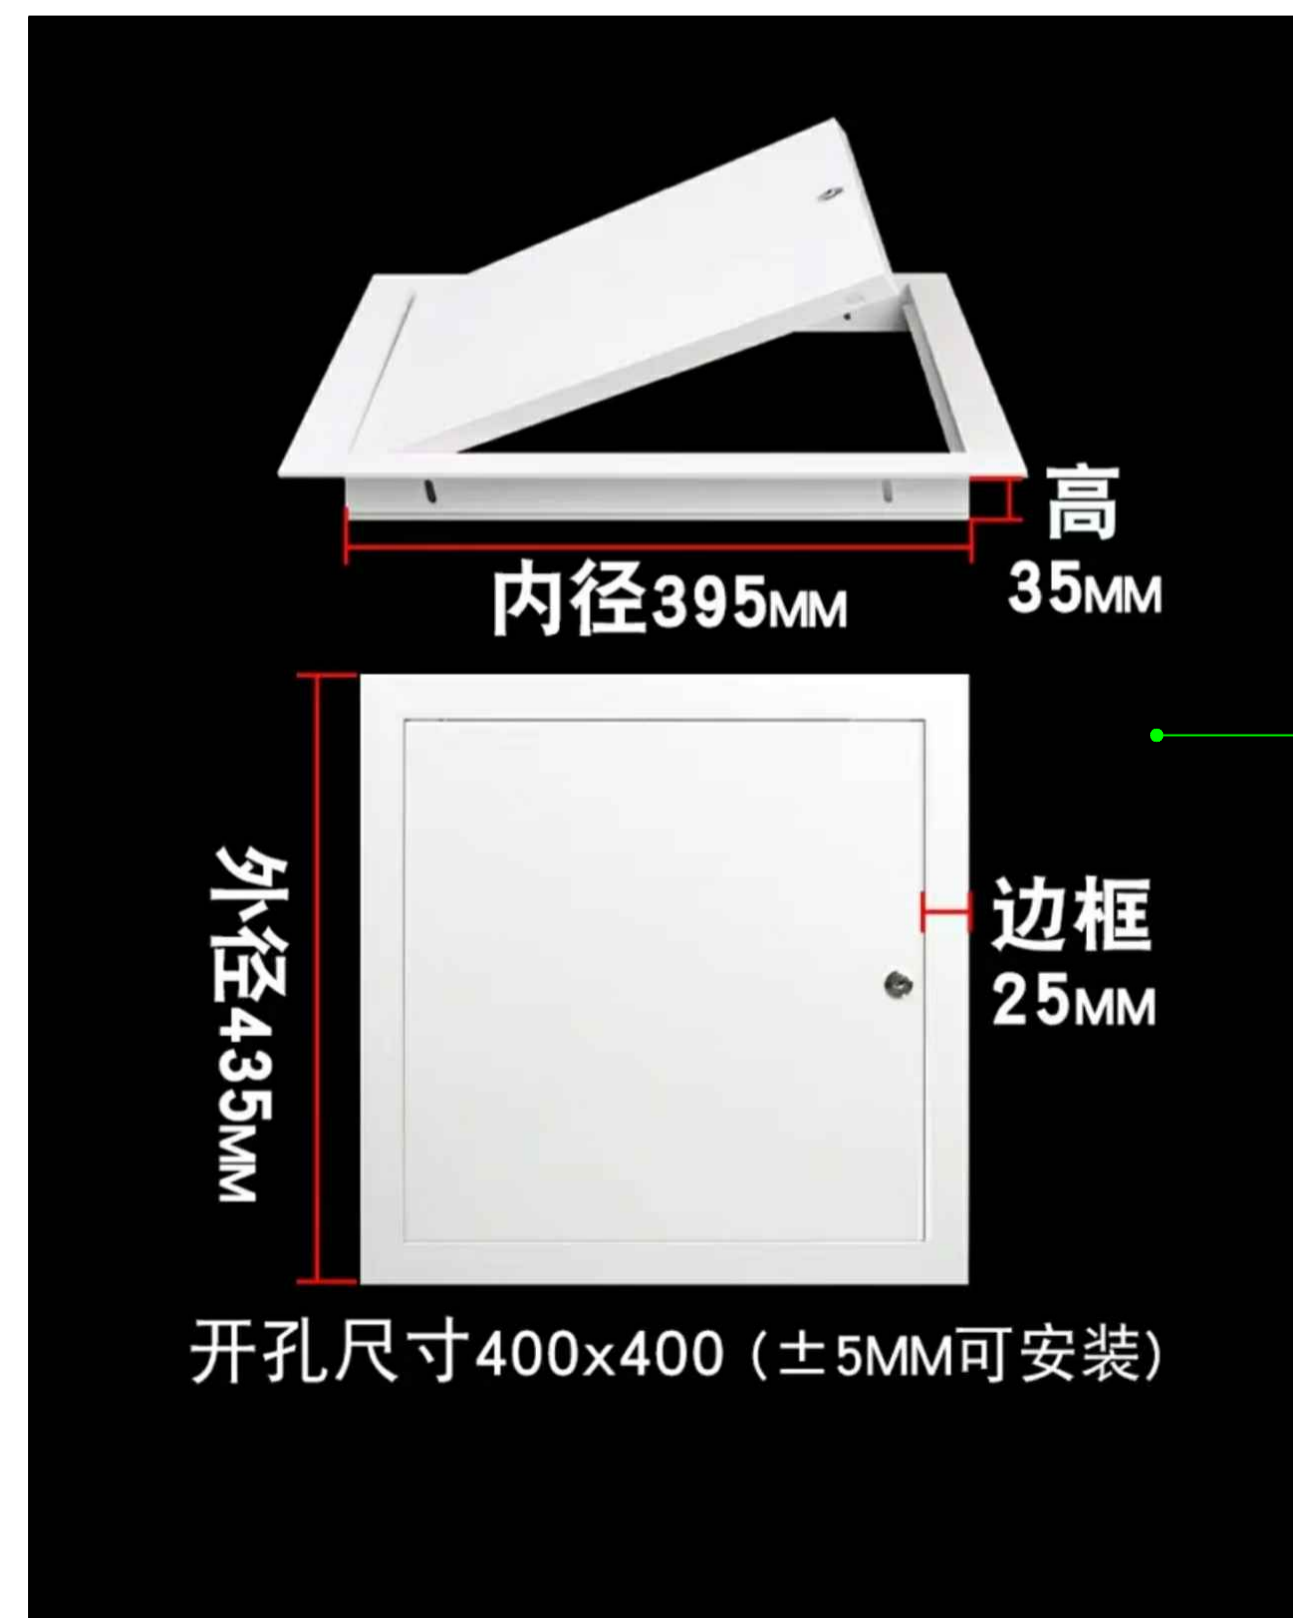

透析台立面图 1:50

检修孔盖板示意图

定制透析台总长度43.6米