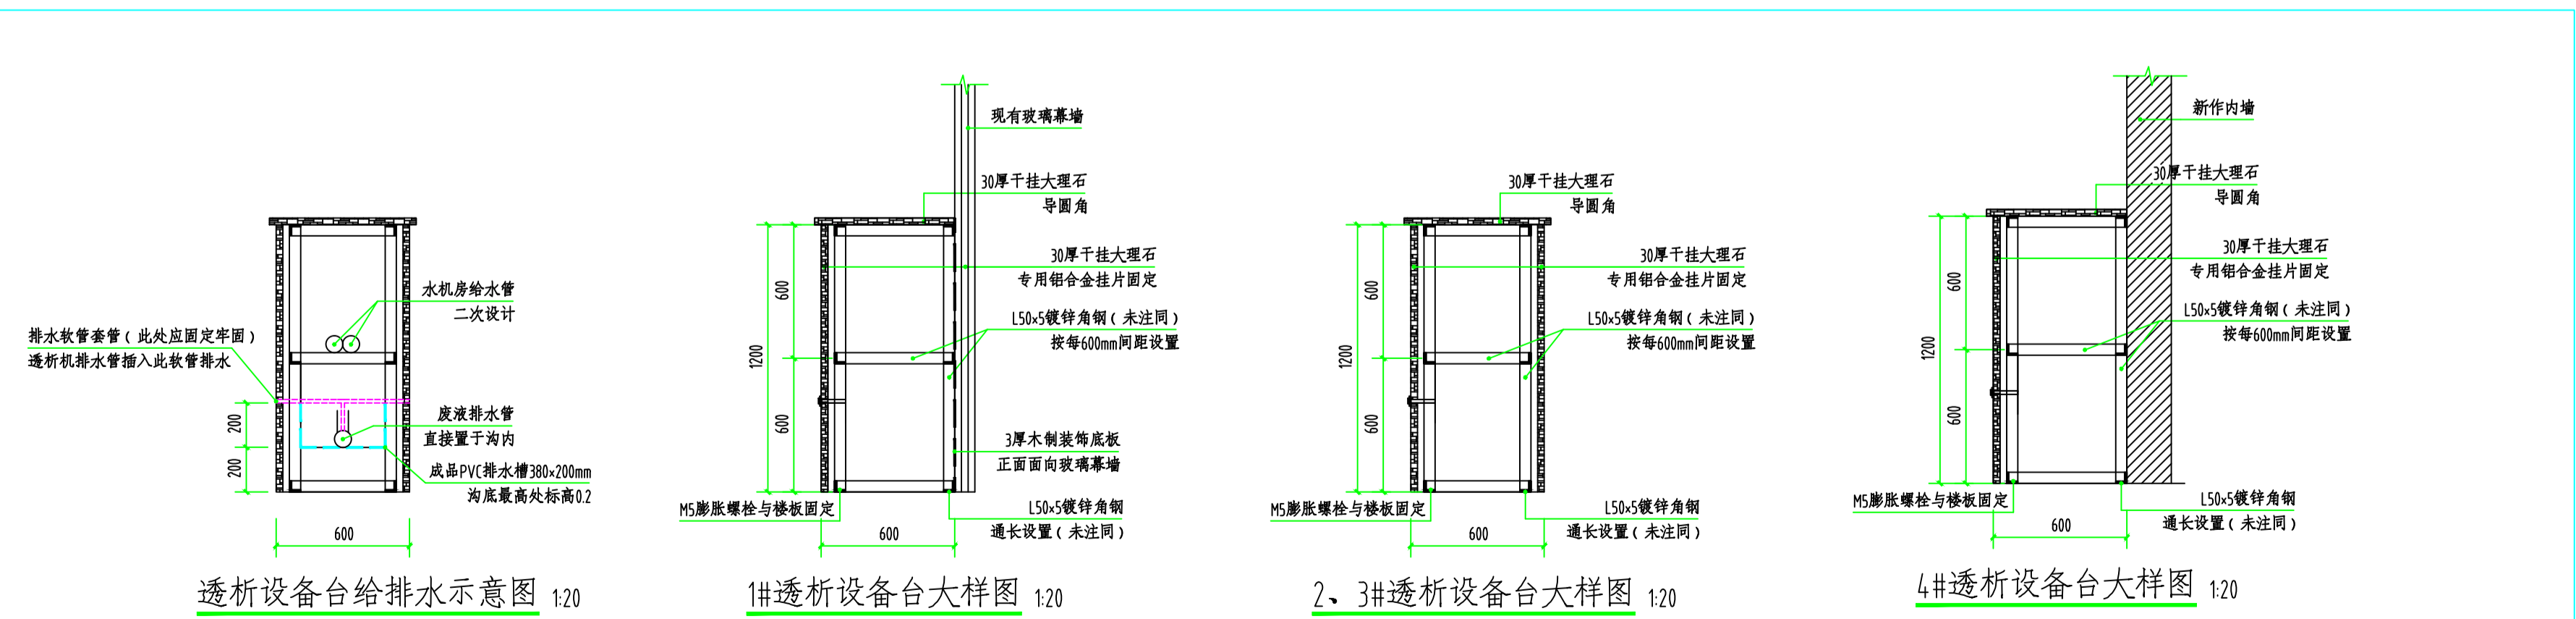

透析台立面图 1:50

检修孔盖板示意图

定制透析台总长度43.6米